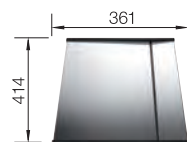

223067
£ 218.00

Foldable Grid

238482
£ 78.00

BLANCO UNIT WITH CLARON 500-U DARK STEEL EDITION

BLANCO CULINA-S II

see page 221

FWD Max

see page 268